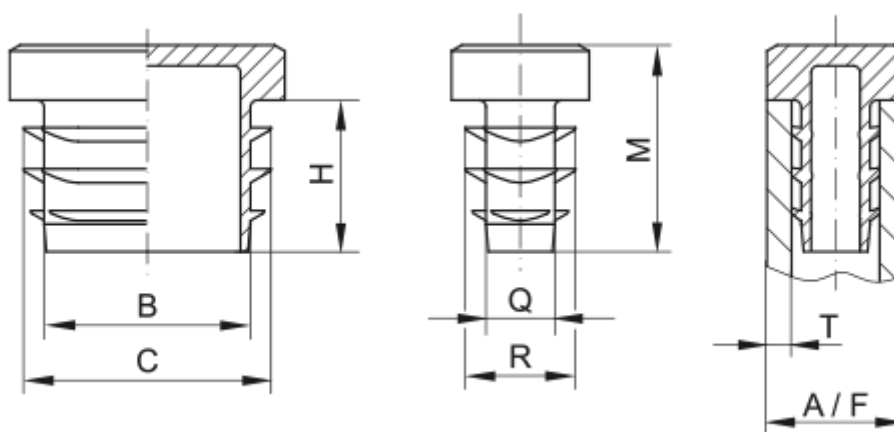

Varenummer: 59GPN270R40203

Beskrivelse: KLEE Endeprop for 4-kant rør GPN 270 - 40x20 (Væg tykkelse 3)

## Mål

A = 40x20

B = 32

C = 36

H = 14

M = 19

Q = 12

R = 16